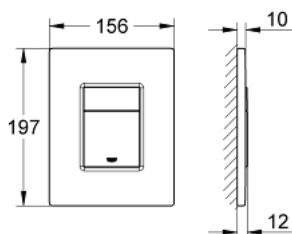

38 732 000 SKATE COSMOPOLITAN НАКЛАДНАЯ ПАНЕЛЬ

ОПИСАНИЕ ПРОДУКТА

- 2 объема смыва или прерывание смыва старт/стоп
- для пневматического смывного клапана
- **для вертикального и горизонтального монтажа**
- 156 x 197 мм
- из ABS
- **GROHE StarLight** хромированная поверхность
- **GROHE EcoJoy** Технология совершенного потока при уменьшенном расходе воды
- для Rapid SL и Uniset со смывным бачком GD 2
- для установки на Rapid SLX необходимо заказать ревизионный короб 66 791 000 (приобретается отдельно)

38 732 000 SKATE COSMOPOLITAN НАКЛАДНАЯ ПАНЕЛЬ

ЗАПАСНЫЕ ЧАСТИ

- 1: Накладная панель (Order-nr. 42371000)
- 2: Комплект крепежей (Order-nr. 6636200M)
- 3: Крепежн.рама (Order-nr. 43207000)
- 4: Винты (Order-nr. 4308500M)*