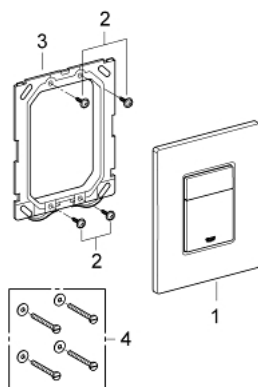

38 732 000 SKATE COSMOPOLITAN НАКЛАДНАЯ ПАНЕЛЬ

ОПИСАНИЕ ПРОДУКТА

- 2 объема смыва или прерывание смыва старт/стоп
- для пневматического смывного клапана
- **для вертикального и горизонтального монтажа**
- 156 x 197 мм
- из ABS
- **GROHE StarLight** хромированная поверхность
- **GROHE EcoJoy** Технология совершенного потока при уменьшенном расходе воды
- для Rapid SL и Uniset со смывным бачком GD 2
- для установки на Rapid SLX необходимо заказать ревизионный короб 66 791 000 (приобретается отдельно)

38 732 000 SKATE COSMOPOLITAN НАКЛАДНАЯ ПАНЕЛЬ

ЗАПАСНЫЕ ЧАСТИ

- 1: Накладная панель (Order-nr. 42371000)
- 2: Комплект крепежей (Order-nr. 6636200M)
- 3: Крепежн.рама (Order-nr. 43207000)
- 4: Винты (Order-nr. 4308500M)*