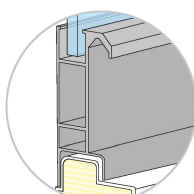

Легкосъемный экран

- Экран поддона душевой кабины оснащен современными креплениями, благодаря которым, его можно снимать и устанавливать быстро и просто

Современная система сборки профилей, вместо крепления на саморезы

- Сокращает время сборки душевой кабины на 200мин

Увеличенное пространство

- Благодаря новой разработке уникального каркаса профилей, внутреннее пространство душевой кабины значительно увеличилось, при этом внешние размеры остались без изменения.