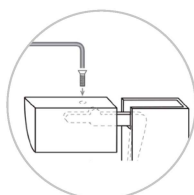

- Для усиления поддона, в армирующем слое мы используем смолу с пониженным содержанием стирола, что исключает выделение вредных для здоровья паров.

Идеальная стыковка деталей

- Формы деталей для душевых кабин изготавливаются на станках ЧПУ, что дает деталям стыковаться друг с другом без малейших зазоров.

Сливная кнопка с системой забор волос

-Препятствует засорению сифона
- Сокращает денежные расходы, связанные с заменой или чисткой сифона

Сифон с гидрозатвором

- Препятствует проникновению неприятных запахов из канализации

Легкосъемный экран

- Экран поддона душевой кабины оснащен современными креплениями, благодаря которым, его можно снимать и устанавливать быстро и просто

Современная система сборки профилей, вместо крепления на саморезы