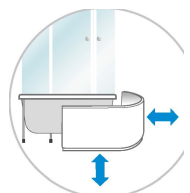

Легкосъемный экран

- Экран поддона душевой кабины оснащен современными креплениями, благодаря которым, его можно снимать и устанавливать быстро и просто