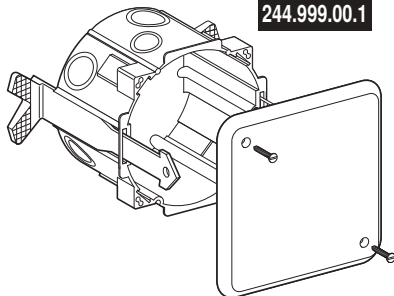

INSTALLATION MANUAL

MONTAGEANLEITUNG
INSTRUCTIONS DE MONTAGE
ISTRUZIONI PER IL MONTAGGIO

968.600.00.0(03)

+

243.971.00.1

230 V~
12 V=

+

244.999.00.1