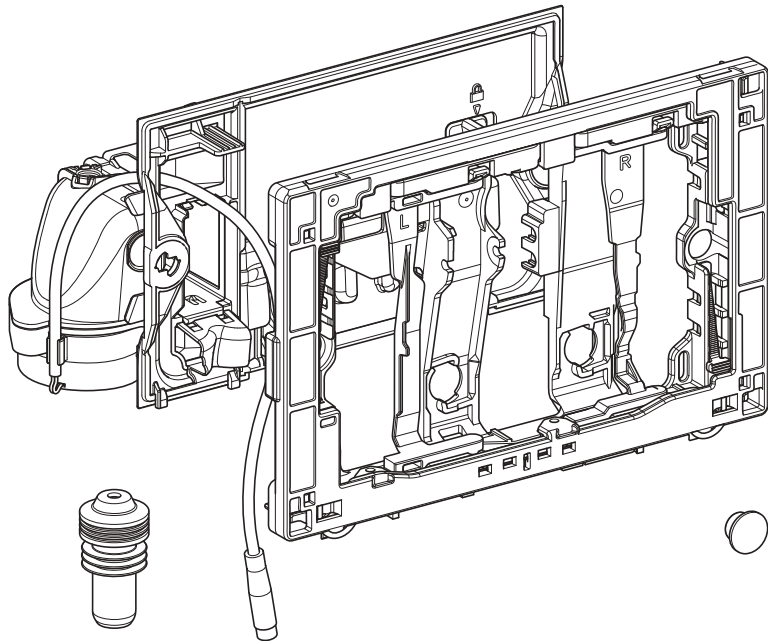

INSTALLATION MANUAL

MONTAGEANLEITUNG
INSTRUCTIONS DE MONTAGE
ISTRUZIONI PER IL MONTAGGIO

968.600.00.0(03)

+

243.971.00.1

230 V~
12 V=

+

244.999.00.1