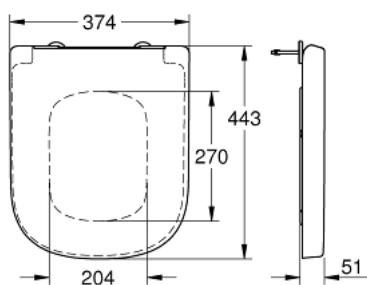

39 330 001 EURO CERAMIC СИДЕНЬЕ ДЛЯ УНИТАЗА С МИКРОЛИФТОМ

ОПИСАНИЕ ПРОДУКТА

- с крышкой
- механизм плавного закрытия
- быстросъемное сиденье
- съемное
- материал: Дюропласт
- с креплением
- подходит для всех унитазов GROHE Euro Ceramic