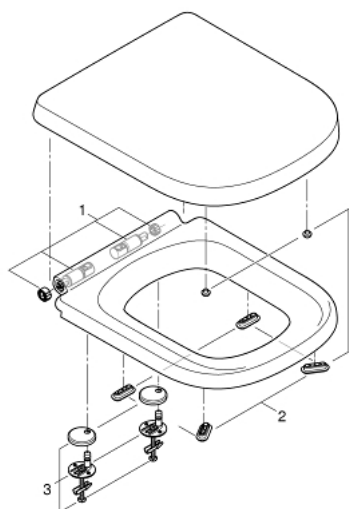

39 330 001 EURO CERAMIC СИДЕНЬЕ ДЛЯ УНИТАЗА С МИКРОЛИФТОМ

ОПИСАНИЕ ПРОДУКТА

- с крышкой
- механизм плавного закрытия
- быстросъемное сиденье
- съемное
- материал: Дюропласт
- с креплением
- подходит для всех унитазов GROHE Euro Ceramic

39 330 001 **EURO CERAMIC СИДЕНЬЕ ДЛЯ УНИТАЗА С МИКРОЛИФТОМ**

ЗАПАСНЫЕ ЧАСТИ

- 1: Damper (Order-nr. 49528000)
- 2: Амортизатор для керамики (Order-nr. 49536000)
- 3: Крепежный комплект (Order-nr. 49529000)