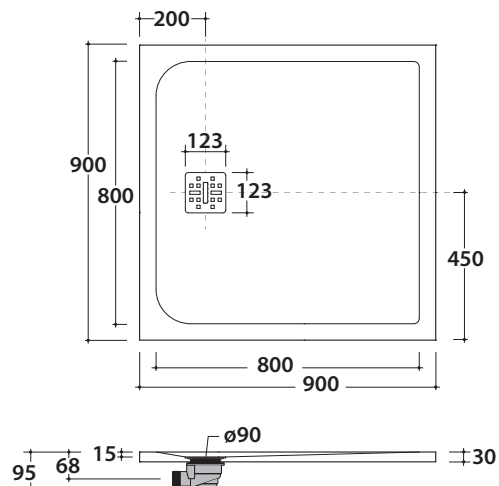

DOCCIAPIETRA PIATTO DOCCIA DP09090XXX

CE EN 14527:2016

DIN 51097

Resistenza allo scivolamento con angolo 24° secondo DIN51097

GLOBO

Cod. **DP09090XXX**

Piatto doccia 90 x 90 cm. Installazione da appoggio o filo pavimento.

Piletta di scarico inclusa. Reversibile. Peso 31 Kg

Cod. **DP09091XXX**

Piatto doccia tagliato su misura in lunghezza **A** o larghezza **B** da specificare tramite modulo d'ordine apposito. Installazione da appoggio o filo pavimento.

Piletta di scarico inclusa.

Cod. **DP09092XXX**

Piatto doccia tagliato su misura in lunghezza **A** e larghezza **B** o in diagonale

A+B+C da specificare tramite modulo d'ordine apposito. Installazione da appoggio o filo pavimento. Piletta di scarico inclusa.

Lo scarico fornito a corredo del piatto in abbinamento alla copertura in acciaio garantisce una efficienza di scarico massima di 24 l/min.

Colori

Ricambi

Cod. **DP009XXX**

Copripiletta

Cod. **DP008**

Piletta di scarico