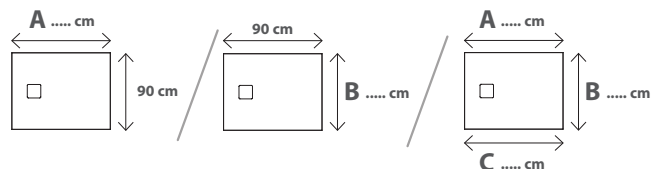

DOCCIAPIETRA PIATTO DOCCIA DP09090XXX

CE EN 14527:2016

DIN 51097

Resistenza allo scivolamento con angolo 24° secondo DIN51097

GLOBO

Cod. **DP09090XXX**

Piatto doccia 90 x 90 cm. Installazione da appoggio o filo pavimento.

Piletta di scarico inclusa. Reversibile. Peso 31 Kg

Cod. **DP09091XXX**

Piatto doccia tagliato su misura in lunghezza **A** o larghezza **B** da specificare tramite modulo d'ordine apposito. Installazione da appoggio o filo pavimento.

Piletta di scarico inclusa.

Cod. **DP09092XXX**

Piatto doccia tagliato su misura in lunghezza **A** e larghezza **B** o in diagonale

A+B+C da specificare tramite modulo d'ordine apposito. Installazione da appoggio o filo pavimento. Piletta di scarico inclusa.