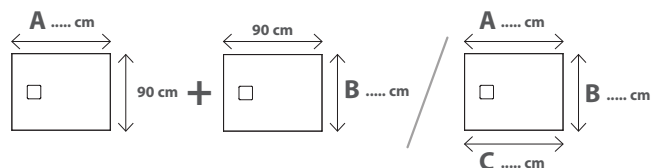

DOCCIAPIETRA PIATTO DOCCIA DP09090XXX

CE EN 14527:2016

DIN 51097

Resistenza allo scivolamento con angolo 24° secondo DIN51097

GLOBO

Cod. **DP09090XXX**

Piatto doccia 90 x 90 cm. Installazione da appoggio o filo pavimento.

Piletta di scarico inclusa. Reversibile. Peso 31 Kg

Cod. **DP09091XXX**

Piatto doccia tagliato su misura in lunghezza **A** o larghezza **B** da specificare tramite modulo d'ordine apposito. Installazione da appoggio o filo pavimento.

Piletta di scarico inclusa.

Cod. **DP09092XXX**

Piatto doccia tagliato su misura in lunghezza **A** e larghezza **B** o in diagonale

A+B+C da specificare tramite modulo d'ordine apposito. Installazione da appoggio o filo pavimento. Piletta di scarico inclusa.