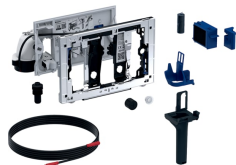

Модуль Geberit DuoFresh с автоматическим пуском и приемником для цилиндров Geberit DuoFresh, для смывного бачка скрытого монтажа Sigma 8 см

Образец

Цели применения

- Для смывных бачков скрытого монтажа Geberit Sigma 8 см
- Для непосредственной очистки воздуха из санфаянса
- Для вставки Geberit DuoFresh Stick без хлора или окисляющих составляющих
- Для смывных клавиш Geberit Sigma01
- Для смывных клавиш Geberit Sigma10
- Для смывных клавиш Geberit Sigma20
- Для смывных клавиш Geberit Sigma21
- Для смывных клавиш Geberit Sigma30
- Для смывных клавиш Geberit Sigma50

Характеристики

- Фронтальная установка
- Система очистки воздуха с функцией фильтрования встроена в смывной бачок скрытого монтажа
- Вытяжной узел может монтироваться без использования инструментов

Объем поставки

- Монтажная рама с поворотным механизмом
- Защитная пластина
- Вытяжной узел с радиальным вентилятором
- Кабельное соединение со штекером длиной 1,8 м
- Керамический сотовый фильтр

- Совместимость с приложением Geberit Home
- Возможность включения системы очистки воздуха посредством датчика присутствия пользователя
- Нейтрализация запаха посредством керамического сотового фильтра
- Замена керамического сотового фильтра для нейтрализации запахов выполняется без использования инструментов
- Включение подсветки посредством датчика освещенности
- Geberit DuoFresh Stick вставляется без применения инструментов

Технические характеристики

Степень защиты	IPX4
Класс защиты	III
Рабочее напряжение	12 В пост. тока
Потребляемая мощность	7 Вт
Потребляемая мощность в режиме ожидания	≤ 0.5 Вт

- Приемный контейнер для Geberit DuoFresh Stick
- Заглушка для трубки подвода
- Выдвижной ящик с фильтром и держателем для Geberit DuoFresh Stick
- 8 цилиндров Geberit DuoFresh