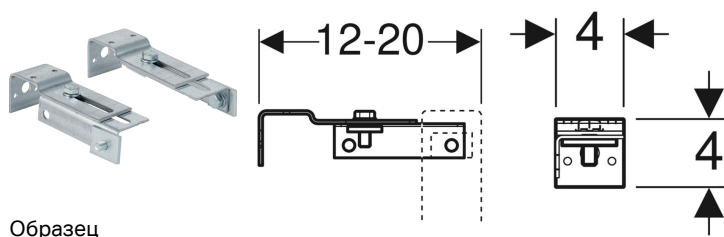

Комплект крепления к стене Geberit DuofixBasic для отдельного монтажа

Цели применения

- Для закрепления монтажных элементов Geberit Duofix при гипсокартонных и капитальных стенах
- Для монтажных элементов Geberit Duofix с открытой сверху рамой

Характеристики

- Регулируется по глубине
- Оцинкованный
- Возможна бесступенчатая регулировка угла для углового монтажа

Объем поставки

- Комплект 2 шт.

Арт. №

111.839.00.1
