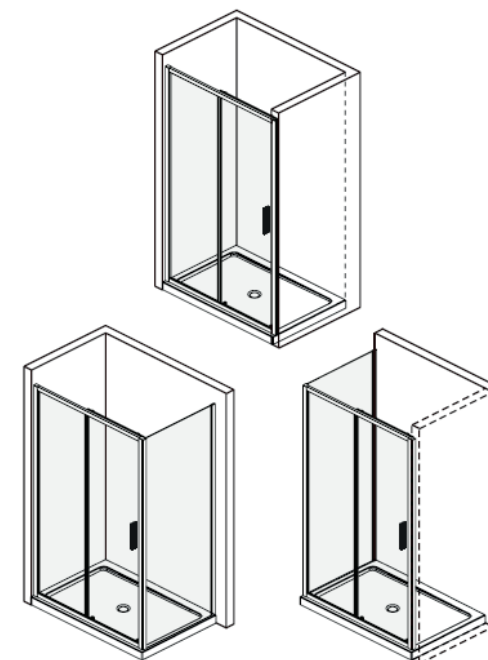

BLSDP2 – 120 bright alu				
Číslo dílu	Název v MN	Počet	SIČ	Název
1	Profile cap	2	XND0000148	Krytka profilu SJ1103
2	Wall jamb	1	XND0000064	Ustavovací profil, JG-AL0880-04 (1950 mm)
3	ST4x40 Screw	4	XND0000094	Vrut BLS 4x40
4	Wall profile cap	2	XND0000026	Profil JG-AL0882-04 (1879 mm)
5	Fixed panel	1	XND0000087	Sklo 6,0x1900x552 čiré BL-S22 Ravak-11
6	Fixed panel seal strip	1	XND0000043	Těsnící profil 304-06-24 (1877 mm)
7	Door panel seal strip	1	XND0000045	Těsnící profil 304-06-24 (1936 mm)
8	Moving door	1	XND0000086	Sklo 6,0x1936x622 čiré BL-S22 Ravak-10
9	Wall anchor	8	XND0000061	Kotva AQ průměr 6
10	Rail	1	XND0000035	Vodící profil, JG-AL0895-17L (1156,5 mm)
11	Top wheels	2	XND0000055	Horní kolečko dveří HL046
12	Wall jamb	1	XND0000091	Ustavovací profil DP2, JG-AL0887-04 (1950 mm)
13	Handle	1	XND0000015	Madlo JG-AL0888-01
13	Handle	1	XND0000016	Madlo JG-AL0888-02
13	Handle	1	XND0000017	Záslepka madla SJ1050, sada 4ks
13	Handle	2	XND0000018	Šroub madla 8x6x4, sada 2ks
14	ST4x50 Screw	4	XND0000095	Vrut BLS 4x50
15	Water retaining gasket	1	XND0000009	Těsnění JT0296 (1947)
16	Bottom wheels	2	XND0000002	Spodní kolečko dveří HL047
17	Rail	1	XND0000039	Vodící profil, JG-AL0895-17R (1156,5 mm)
18	Handle cap	2	XND0000014	Krytka madla SJ744

BLSDP2 – 120 bright alu