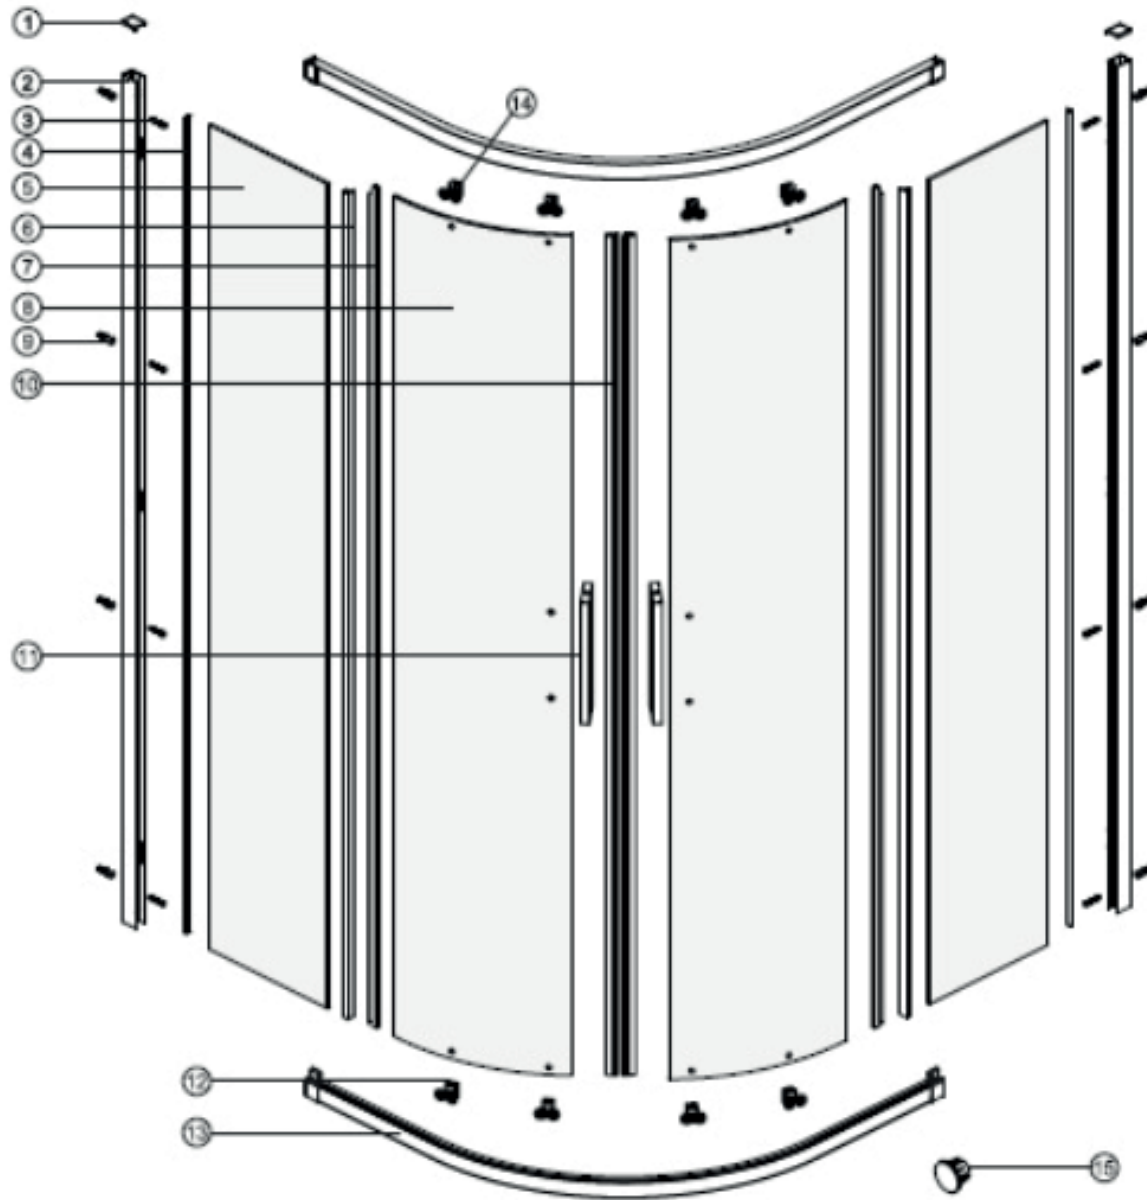

BLIX SLIM

Katalog dílů

Platnost od 12/2021

RAVAK[®]

BLSCP4 – 80

BLSCP4 – 80 bright alu				
Číslo dílu	Název v MN	Počet	SIČ	Název
1	Profile cap	2	XND0000148	Krytka profilu SJ1103
2	Wall jamb	2	XND0000064	Ustavovací profil, JG-AL0880-04 (1950 mm)
3	ST4x40	8	XND0000094	Vrut BLS 4x40
4	Wall profile cap	2	XND0000026	Profil JG-AL0882-04 (1879 mm)
5	Fixed panel	2	XND0000010	Sklo 6,0x1900x291 čiré BL-S22 Ravak-05
6	Fixed panel seal strip	2	XND0000042	Těsnící profil 304-06-20 (1877 mm)
7	Door panel seal strip	2	XND0000045	Těsnící profil 304-06-24 (1936 mm)
8	Moving door	2	XND0000008	Sklo dveře 6,0x1936x346 čiré BL-S22 Ravak-07
9	Wall anchor	8	XND0000061	Kotva AQ průměr 6
10	Magnet seal	2	XND0000021	Magnet 308GW-6-20, (1936 mm)
11	Handle	1	XND0000015	Madlo JG-AL0888-01
11	Handle	1	XND0000016	Madlo JG-AL0888-02
11	Handle	1	XND0000017	Záslepka madla SJ1050, sada 4ks
11	Handle	2	XND0000018	Šroub madla 8x6x4, sada 2ks
12	Bottom Wheels	4	XND0000002	Spodní kolečko dveří HL047
13	Rail	2	XND0000040	Vodící profil, JG-AL0895-14 (1341 mm)
14	Top wheels	4	XND0000055	Horní kolečko dveří HL046
15	Handle cap	4	XND0000014	Krytka madla SJ744