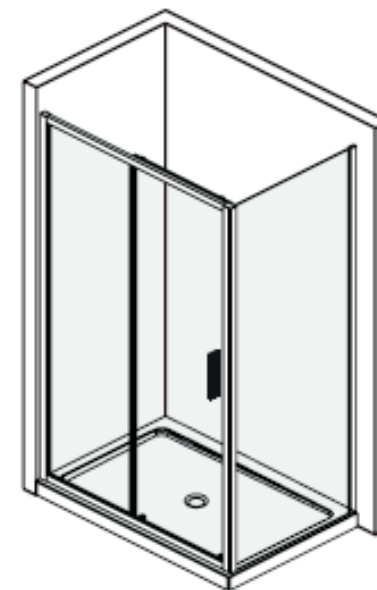

BLSPS – 80 black				
Číslo dílu	Název v MN	Počet	SIČ	Název
SP1	Profile cap	1	XND0000137	Krytka profilu SJ559 - Black
SP2	Wall jamb	1	XND0000138	Ustavovací profil, JG-AL0408-07 (1950 mm) - Black
SP3	Squeeze gasket	1	XND0000050	Těsnící pr. R1001C (1950 mm)
SP4	Fixed panel	1	XND0000089	Sklo 6,0x1950x752 čiré BL-S22 Ravak-13
SP5	Profile cap L/R	1	XND0000118	Krytka profilu SJ1102L - Black
SP5	Profile cap L/R	1	XND0000119	Krytka profilu SJ1102R - Black
SP6	ST4x30 Screw	4	XND0000093	Vrut BLS 4x30
SP7	Glass wedge spacer	2	XND0000047	Podložka SJ183
SP8	Washer	4	XND0000090	Podložka pr.10x5x1
SP9	Corner profile	1	XND0000111	Profil JG-AL0886-04 (1950 mm) - Black

BLSPS – 80 black