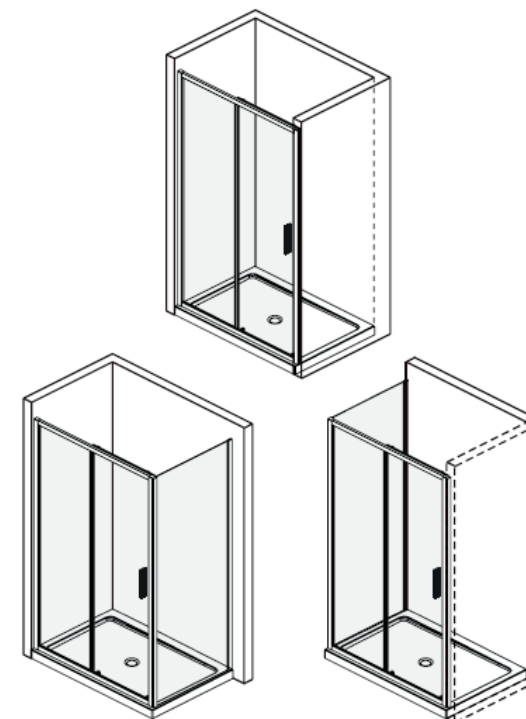

BLSDP2 – 100 bright alu				
Číslo dílu	Název v MN	Počet	SIČ	Název
1	Profile cap	2	XND0000148	Krytka profilu SJ1103
2	Wall jamb	1	XND0000064	Ustavovací profil, JG-AL0880-04 (1950 mm)
3	ST4x40 Screw	4	XND0000094	Vrut BLS 4x40
4	Wall profile cap	2	XND0000026	Profil JG-AL0882-04 (1879 mm)
5	Fixed panel	1	XND0000085	Sklo 6,0x1900x452 čiré BL-S22 Ravak-09
6	Fixed panel seal strip	1	XND0000043	Těsnící profil 304-06-24 (1877 mm)
7	Door panel seal strip	1	XND0000045	Těsnící profil 304-06-24 (1936 mm)
8	Moving door	1	XND0000084	Sklo 6,0x1936x522 čiré BL-S22 Ravak-08
9	Wall anchor	8	XND0000061	Kotva AQ průměr 6
10	Rail	1	XND0000034	Vodící profil, JG-AL0895-16L (956,5 mm)
11	Top wheels	2	XND0000055	Horní kolečko dveří HL046
12	Wall jamb	1	XND0000091	Ustavovací profil DP2, JG-AL0887-04 (1950 mm)
13	Handle	1	XND0000015	Madlo JG-AL0888-01
13	Handle	1	XND0000016	Madlo JG-AL0888-02
13	Handle	1	XND0000017	Záslepka madla SJ1050, sada 4ks
13	Handle	2	XND0000018	Šroub madla 8x6x4, sada 2ks
14	ST4x50 Screw	4	XND0000095	Vrut BLS 4x50
15	Water retaining gasket	1	XND0000009	Těsnění JT0296 (1947)
16	Bottom wheels	2	XND0000002	Spodní kolečko dveří HL047
17	Rail	1	XND0000038	Vodící profil, JG-AL0895-16R (956,5 mm)
18	Handle cap	2	XND0000014	Krytka madla SJ744

BLSDP2 – 100 bright alu