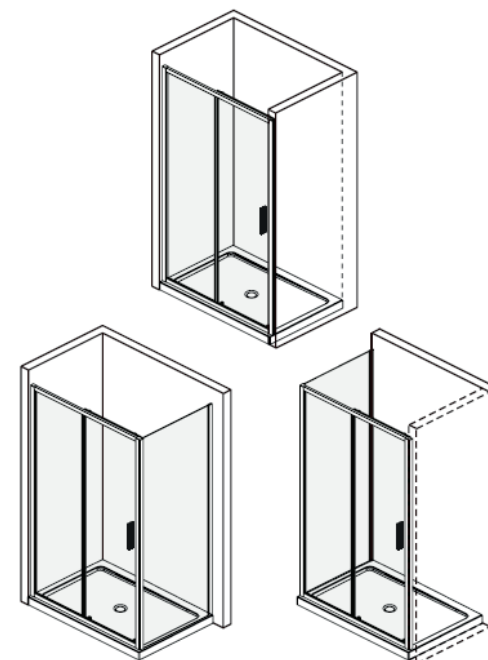

BLSDP2 – 120 black				
Číslo dílu	Název v MN	Počet	SIČ	Název
1	Profile cap	2	XND0000120	Krytka profilu SJ1103 - Black
2	Wall jamb	1	XND0000139	Ustavovací profil, JG-AL0880-04 (1950 mm) - Black
3	ST4x40 Screw	4	XND0000094	Vrut BLS 4x40
4	Wall profile cap	2	XND0000121	Profil JG-AL0882-04 (1879 mm) - Black
5	Fixed panel	1	XND0000087	Sklo 6,0x1900x552 čiré BL-S22 Ravak-11
6	Fixed panel seal strip	1	XND0000133	Těsnící profil 304-06-24 (1877 mm) - Black
7	Door panel seal strip	1	XND0000135	Těsnící profil 304-06-24 (1936 mm) - Black
8	Moving door	1	XND0000086	Sklo 6,0x1936x622 čiré BL-S22 Ravak-10
9	Wall anchor	8	XND0000061	Kotva AQ průměr 6
10	Rail	1	XND0000125	Vodící profil, JG-AL0895-17L (1156,5 mm) - Black
11	Top wheels	2	XND0000136	Horní kolečko dveří HL046 - Black
12	Wall jamb	1	XND0000140	Ustavovací profil DP2, JG-AL0887-04 (1950 mm) - Black
13	Handle	1	XND0000113	Madlo JG-AL0888-01 - Black
13	Handle	1	XND0000114	Madlo JG-AL0888-02 - Black
13	Handle	1	XND0000115	Záslepka madla SJ1050, sada 4ks - Black
13	Handle	2	XND0000018	Šroub madla 8x6x4, sada 2ks
14	ST4x50 Screw	4	XND0000095	Vrut BLS 4x50
15	Water retaining gasket	1	XND0000149	Těsnění JT0296 (1947) - Black
16	Bottom wheels	2	XND0000109	Spodní kolečko dveří HL047 - Black
17	Rail	1	XND0000129	Vodící profil, JG-AL0895-17R (1156,5 mm) - Black
18	Handle cap	2	XND0000112	Krytka madla SJ744 - Black

BLSDP2 – 120 black