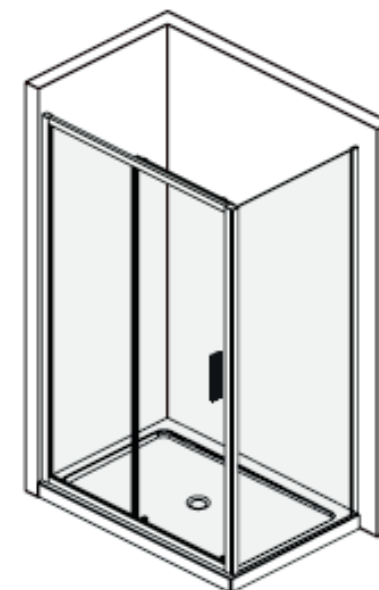

BLSPS – 80 bright alu				
Číslo dílu	Název v MN	Počet	SIČ	Název
SP1	Profile cap	1	XND0000062	Krytka profilu SJ559
SP2	Wall jamb	1	XND0000063	Ustavovací profil, JG-AL0408-07 (1950 mm)
SP3	Squeeze gasket	1	XND0000050	Těsnící pr. R1001C (1950 mm)
SP4	Fixed panel	1	XND0000089	Sklo 6,0x1950x752 čiré BL-S22 Ravak-13
SP5	Profile cap L/R	1	XND0000023	Krytka profilu SJ1102L
SP5	Profile cap L/R	1	XND0000024	Krytka profilu SJ1102R
SP6	ST4x30 Screw	4	XND0000093	Vrut BLS 4x30
SP7	Glass wedge spacer	2	XND0000047	Podložka SJ183
SP8	Washer	4	XND0000090	Podložka pr.10x5x1
SP9	Corner profile	1	XND0000007	Profil JG-AL0886-04 (1950 mm)

BLSPS – 80 bright alu