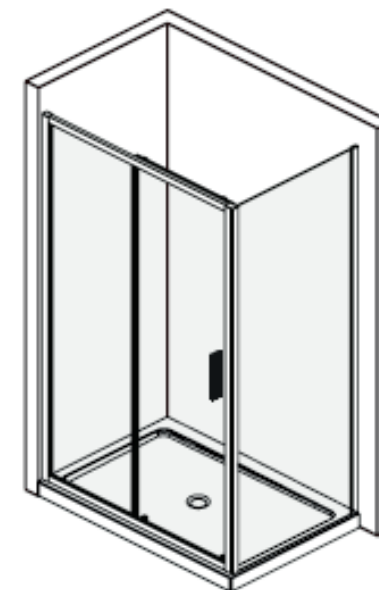

BLSPS – 90 black				
Číslo dílu	Název v MN	Počet	SIČ	Název
SP1	Profile cap	1	XND0000137	Krytka profilu SJ559 - Black
SP2	Wall jamb	1	XND0000138	Ustavovací profil, JG-AL0408-07 (1950 mm) - Black
SP3	Squeeze gasket	1	XND0000050	Těsnící pr. R1001C (1950 mm)
SP4	Fixed panel	1	XND0000088	Sklo 6,0x1950x852 čiré BL-S22 Ravak-12
SP5	Profile cap L/R	1	XND0000118	Krytka profilu SJ1102L - Black
SP5	Profile cap L/R	1	XND0000119	Krytka profilu SJ1102R - Black
SP6	ST4x30 Screw	4	XND0000093	Vrut BLS 4x30
SP7	Glass wedge spacer	2	XND0000047	Podložka SJ183
SP8	Washer	4	XND0000090	Podložka pr.10x5x1
SP9	Corner profile	1	XND0000111	Profil JG-AL0886-04 (1950 mm) - Black

BLSPS – 90 black