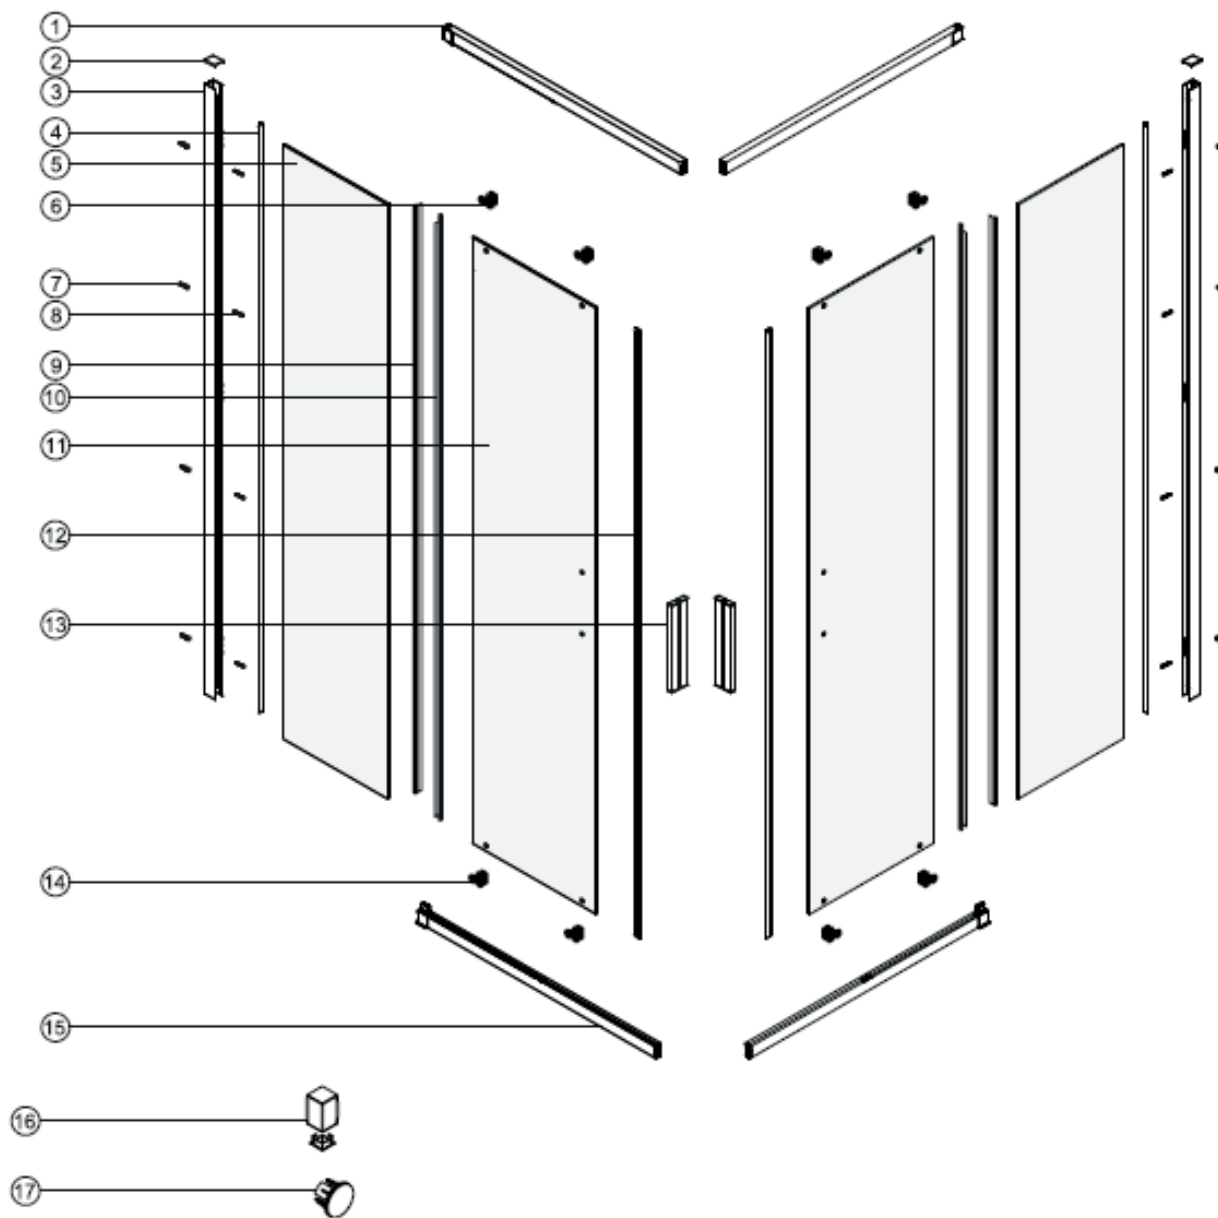

BLSRV2K – 100