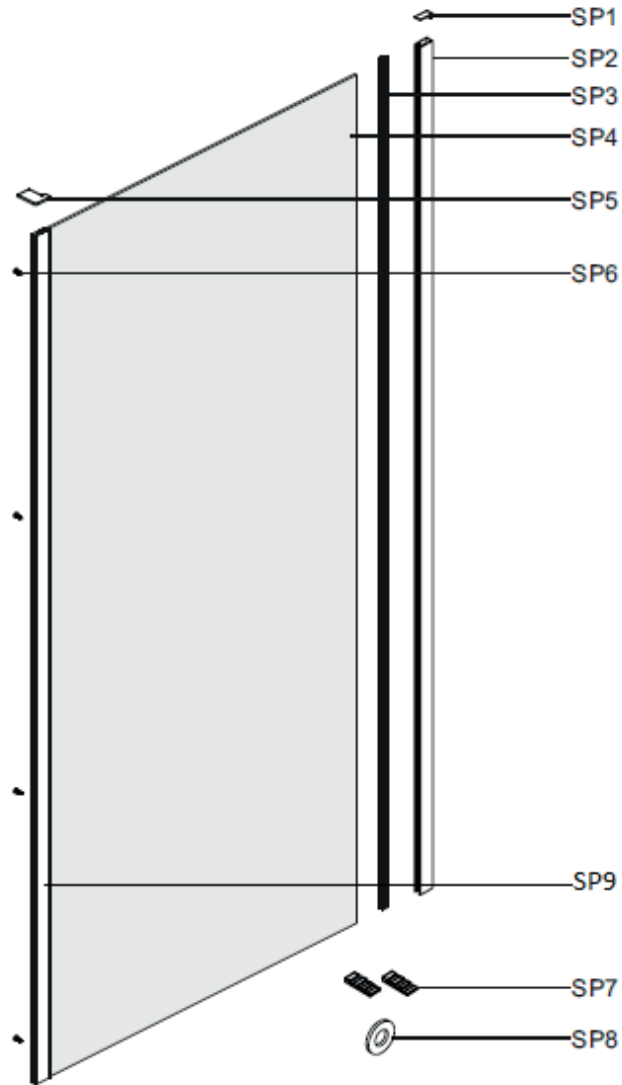

BLSPS – 80 bright alu

BLSPS – 80 black				
Číslo dílu	Název v MN	Počet	SIČ	Název
SP1	Profile cap	1	XND0000137	Krytka profilu SJ559 - Black
SP2	Wall jamb	1	XND0000138	Ustavovací profil, JG-AL0408-07 (1950 mm) - Black
SP3	Squeeze gasket	1	XND0000050	Těsnící pr. R1001C (1950 mm)
SP4	Fixed panel	1	XND0000089	Sklo 6,0x1950x752 čiré BL-S22 Ravak-13
SP5	Profile cap L/R	1	XND0000118	Krytka profilu SJ1102L - Black
SP5	Profile cap L/R	1	XND0000119	Krytka profilu SJ1102R - Black
SP6	ST4x30 Screw	4	XND0000093	Vrut BLS 4x30
SP7	Glass wedge spacer	2	XND0000047	Podložka SJ183
SP8	Washer	4	XND0000090	Podložka pr.10x5x1
SP9	Corner profile	1	XND0000111	Profil JG-AL0886-04 (1950 mm) - Black

BLSPS – 80 black

BLSPS – 90

BLSPS – 90 bright alu				
Číslo dílu	Název v MN	Počet	SIČ	Název
SP1	Profile cap	1	XND0000062	Krytka profilu SJ559
SP2	Wall jamb	1	XND0000063	Ustavovací profil, JG-AL0408-07 (1950 mm)
SP3	Squeeze gasket	1	XND0000050	Těsnící pr. R1001C (1950 mm)
SP4	Fixed panel	1	XND0000088	Sklo 6,0x1950x852 čiré BL-S22 Ravak-12
SP5	Profile cap L/R	1	XND0000023	Krytka profilu SJ1102L
SP5	Profile cap L/R	1	XND0000024	Krytka profilu SJ1102R
SP6	ST4x30 Screw	4	XND0000093	Vrut BLS 4x30
SP7	Glass wedge spacer	2	XND0000047	Podložka SJ183
SP8	Washer	4	XND0000090	Podložka pr.10x5x1
SP9	Corner profile	1	XND0000007	Profil JG-AL0886-04 (1950 mm)