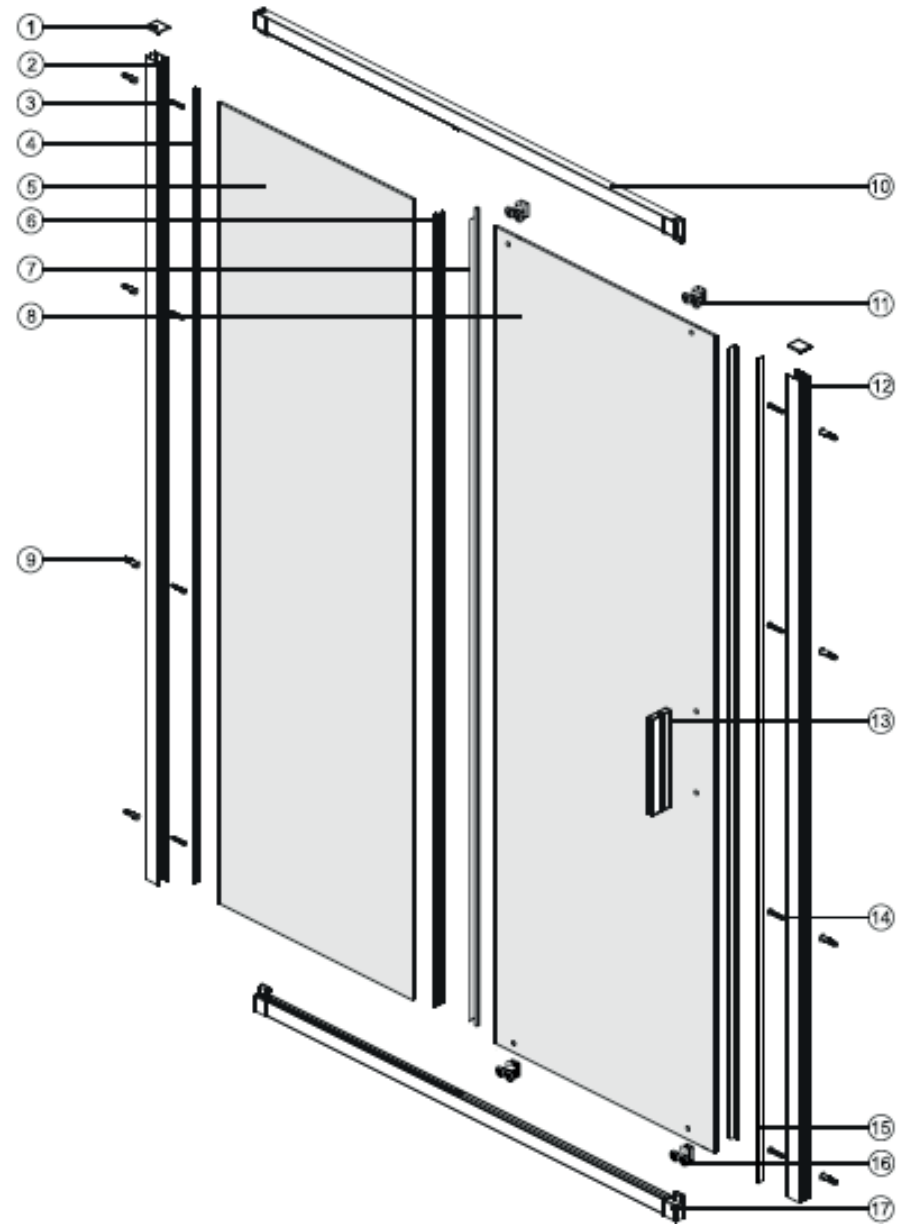

BLSDP2 – 120