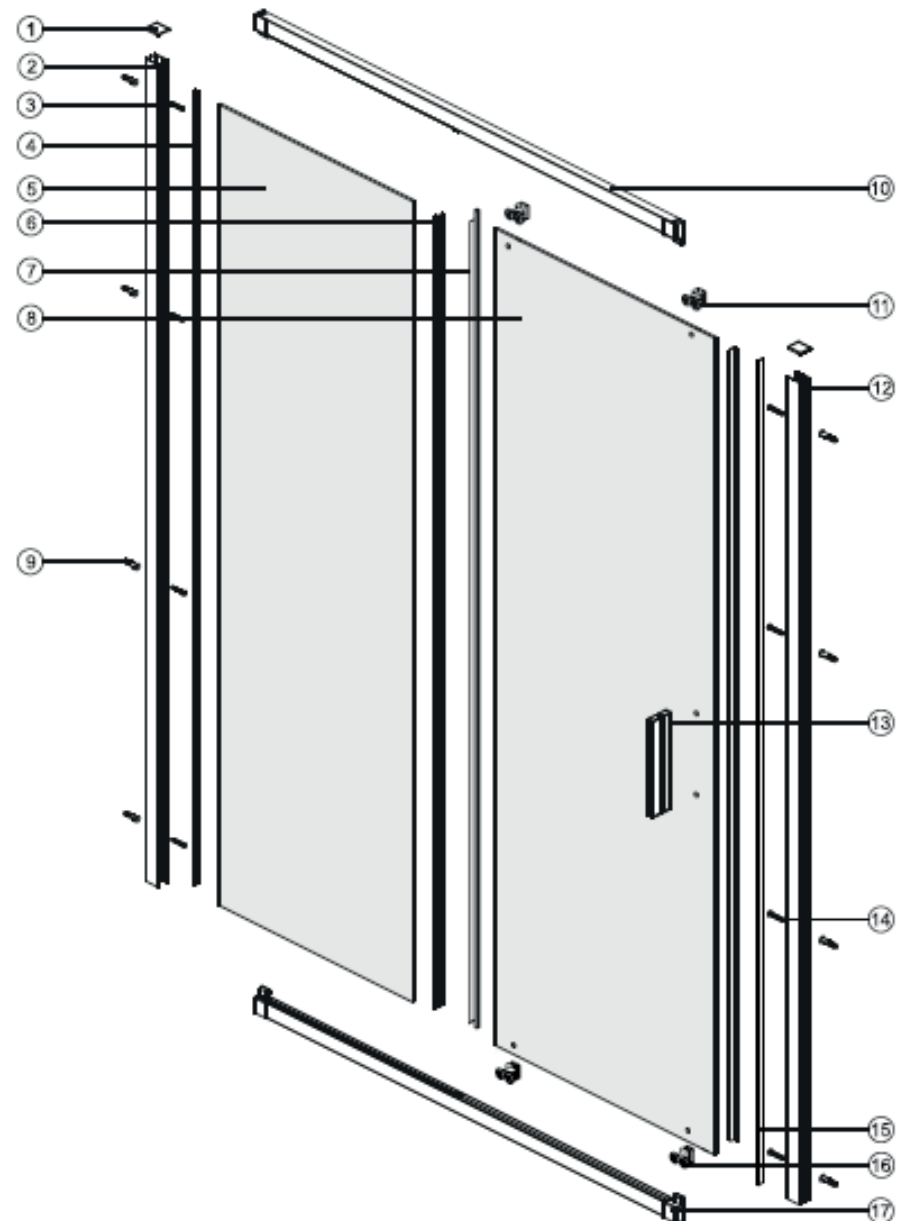

BLSDP2 – 100