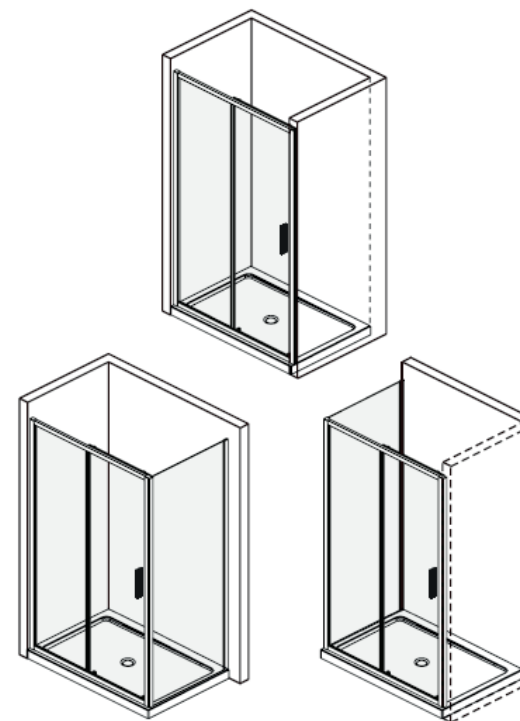

BLSDP2 – 100 black				
Číslo dílu	Název v MN	Počet	SIČ	Název
1	Profile cap	2	XND0000120	Krytka profilu SJ1103 - Black
2	Wall jamb	1	XND0000139	Ustavovací profil, JG-AL0880-04 (1950 mm) - Black
3	ST4x40 Screw	4	XND0000094	Vrut BLS 4x40
4	Wall profile cap	2	XND0000121	Profil JG-AL0882-04 (1879 mm) - Black
5	Fixed panel	1	XND0000085	Sklo 6,0x1900x452 čiré BL-S22 Ravak-09
6	Fixed panel seal strip	1	XND0000133	Těsnící profil 304-06-24 (1877 mm) - Black
7	Door panel seal strip	1	XND0000135	Těsnící profil 304-06-24 (1936 mm) - Black
8	Moving door	1	XND0000084	Sklo 6,0x1936x522 čiré BL-S22 Ravak-08
9	Wall anchor	8	XND0000061	Kotva AQ průměr 6
10	Rail	1	XND0000124	Vodící profil, JG-AL0895-16L (956,5 mm) - Black
11	Top wheels	2	XND0000136	Horní kolečko dveří HL046 - Black
12	Wall jamb	1	XND0000140	Ustavovací profil DP2, JG-AL0887-04 (1950 mm) - Black
13	Handle	1	XND0000113	Madlo JG-AL0888-01 - Black
13	Handle	1	XND0000114	Madlo JG-AL0888-02 - Black
13	Handle	1	XND0000115	Záslepka madla SJ1050, sada 4ks - Black
13	Handle	2	XND0000018	Šroub madla 8x6x4, sada 2ks
14	ST4x50 Screw	4	XND0000095	Vrut BLS 4x50
15	Water retaining gasket	1	XND0000149	Těsnění JT0296 (1947) - Black
16	Bottom wheels	2	XND0000109	Spodní kolečko dveří HL047 - Black
17	Rail	1	XND0000128	Vodící profil, JG-AL0895-16R (956,5 mm) - Black
18	Handle cap	2	XND0000112	Krytka madla SJ744 - Black

BLSDP2 – 100 black