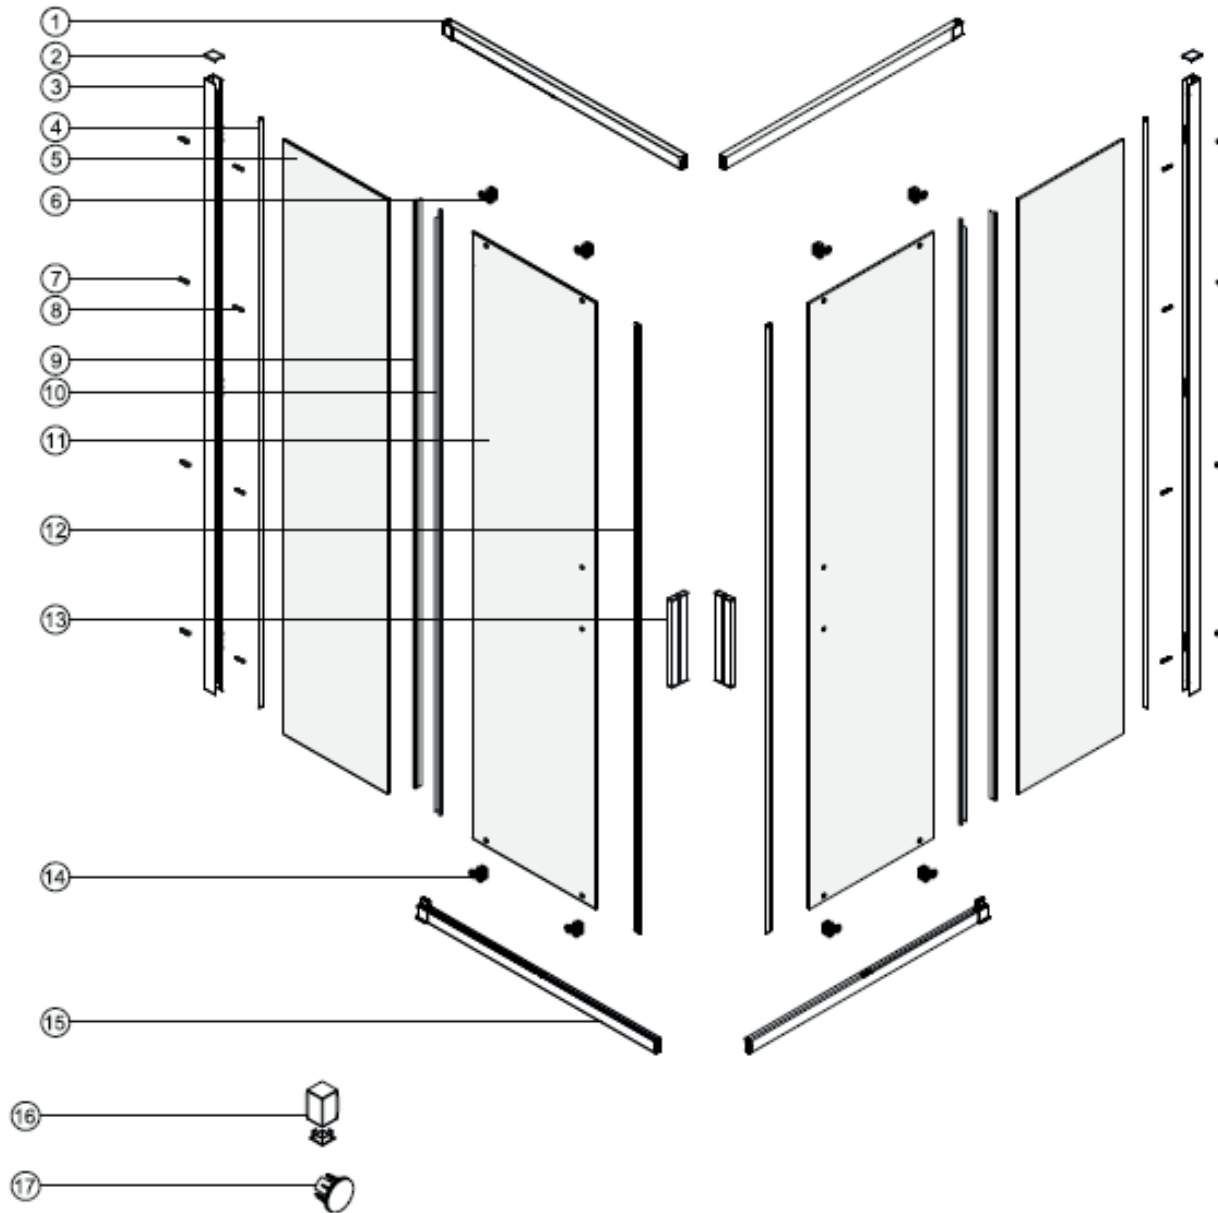

BLSRV2K – 120