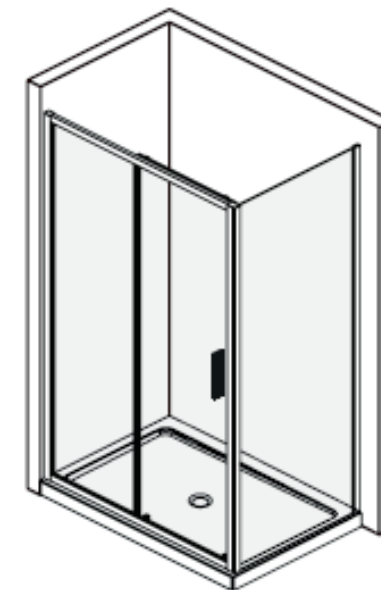

BLSPS – 90 bright alu				
Číslo dílu	Název v MN	Počet	SIČ	Název
SP1	Profile cap	1	XND0000062	Krytka profilu SJ559
SP2	Wall jamb	1	XND0000063	Ustavovací profil, JG-AL0408-07 (1950 mm)
SP3	Squeeze gasket	1	XND0000050	Těsnící pr. R1001C (1950 mm)
SP4	Fixed panel	1	XND0000088	Sklo 6,0x1950x852 čiré BL-S22 Ravak-12
SP5	Profile cap L/R	1	XND0000023	Krytka profilu SJ1102L
SP5	Profile cap L/R	1	XND0000024	Krytka profilu SJ1102R
SP6	ST4x30 Screw	4	XND0000093	Vrut BLS 4x30
SP7	Glass wedge spacer	2	XND0000047	Podložka SJ183
SP8	Washer	4	XND0000090	Podložka pr.10x5x1
SP9	Corner profile	1	XND0000007	Profil JG-AL0886-04 (1950 mm)

BLSPS – 90 bright alu