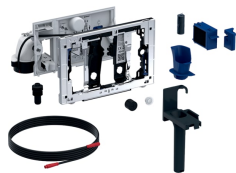

Модуль Geberit DuoFresh с автоматическим пуском и приемником для цилиндров Geberit DuoFresh, для смывного бачка скрытого монтажа Sigma 12 см

Образец

Цели применения

- Для смывных бачков скрытого монтажа Geberit Sigma 12 см (с 2008 года выпуска)
- Для непосредственной очистки воздуха из санфаянса
- Для вставки Geberit DuoFresh Stick без хлора или окисляющих составляющих
- Для смывных клавиш Geberit Sigma01
- Для смывных клавиш Geberit Sigma10
- Для смывных клавиш Geberit Sigma20
- Для смывных клавиш Geberit Sigma21
- Для смывных клавиш Geberit Sigma30
- Для смывных клавиш Geberit Sigma50

Характеристики

- Фронтальная установка
- Система очистки воздуха с функцией фильтрования встроена в смывной бачок скрытого монтажа

Объем поставки

- Монтажная рама с поворотным механизмом
- Защитная пластина
- Вытяжной узел с радиальным вентилятором
- Кабельное соединение со штекером длиной 1,8 м
- Керамический сотовый фильтр

Заказать дополнительно

- Сетевой блок питания 230 В / 12 В / 50 Гц, для модуля Geberit DuoFresh, для монтажной коробки

Арт. №	Цвет / поверхность
115.050.21.1	Глянцевый хром
115.050.BZ.1	Серый антрацитовый RAL 7016

Принадлежности

- Комбинированная монтажная коробка Geberit
- Монтажный комплект с коробкой скрытого монтажа, для модуля Geberit DuoFresh
- Цилиндр Geberit DuoFresh
- Выдвижной ящик с керамическим сотовым фильтром для модуля Geberit DuoFresh