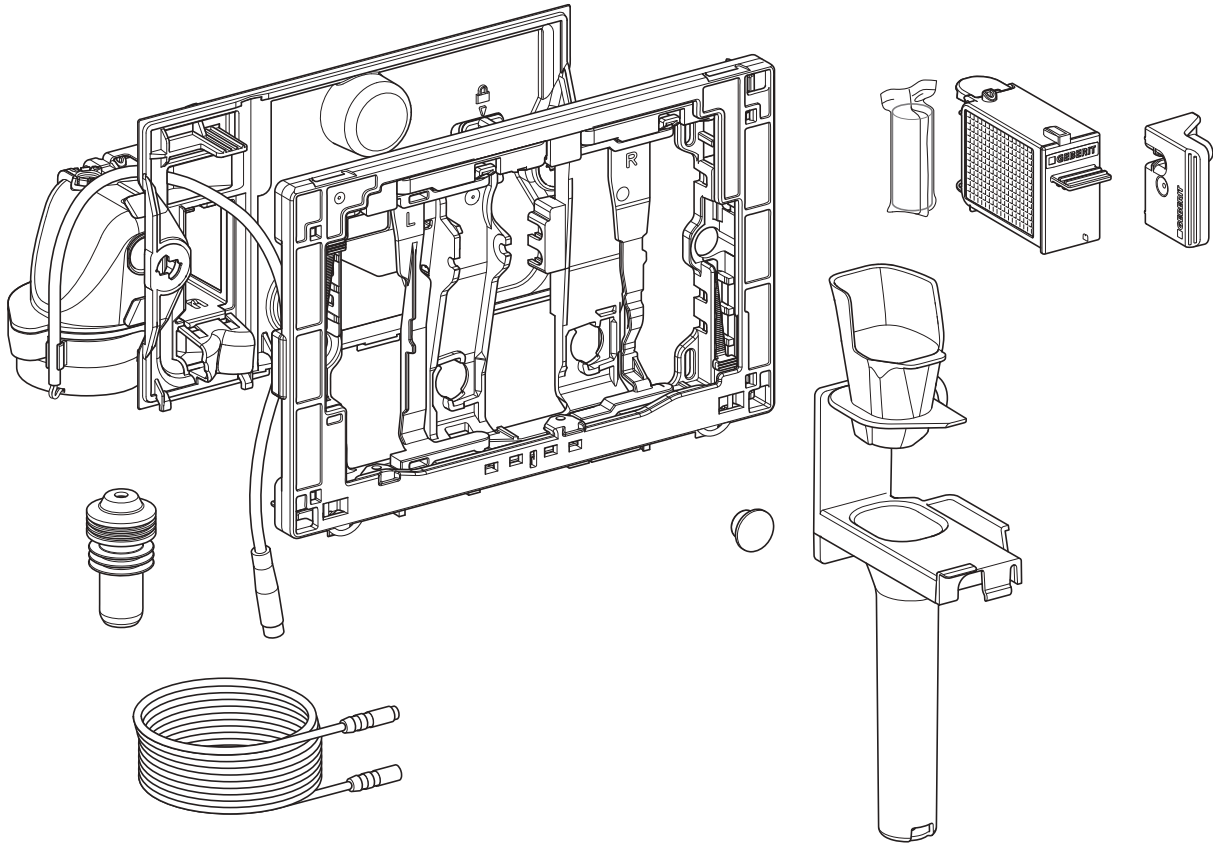

+

243.971.00.1

230 V~
12 V=

+

244.999.00.1

244.120.00.1

Geberit AquaClean

242.837.00.1