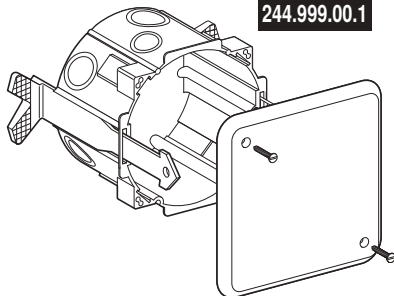

## INSTALLATION MANUAL

MONTAGEANLEITUNG  
INSTRUCTIONS DE MONTAGE  
ISTRUZIONI PER IL MONTAGGIO

**KNOW  
HOW  
INSTALLED**

+

243.971.00.1

230 V~  
12 V=

+

244.999.00.1