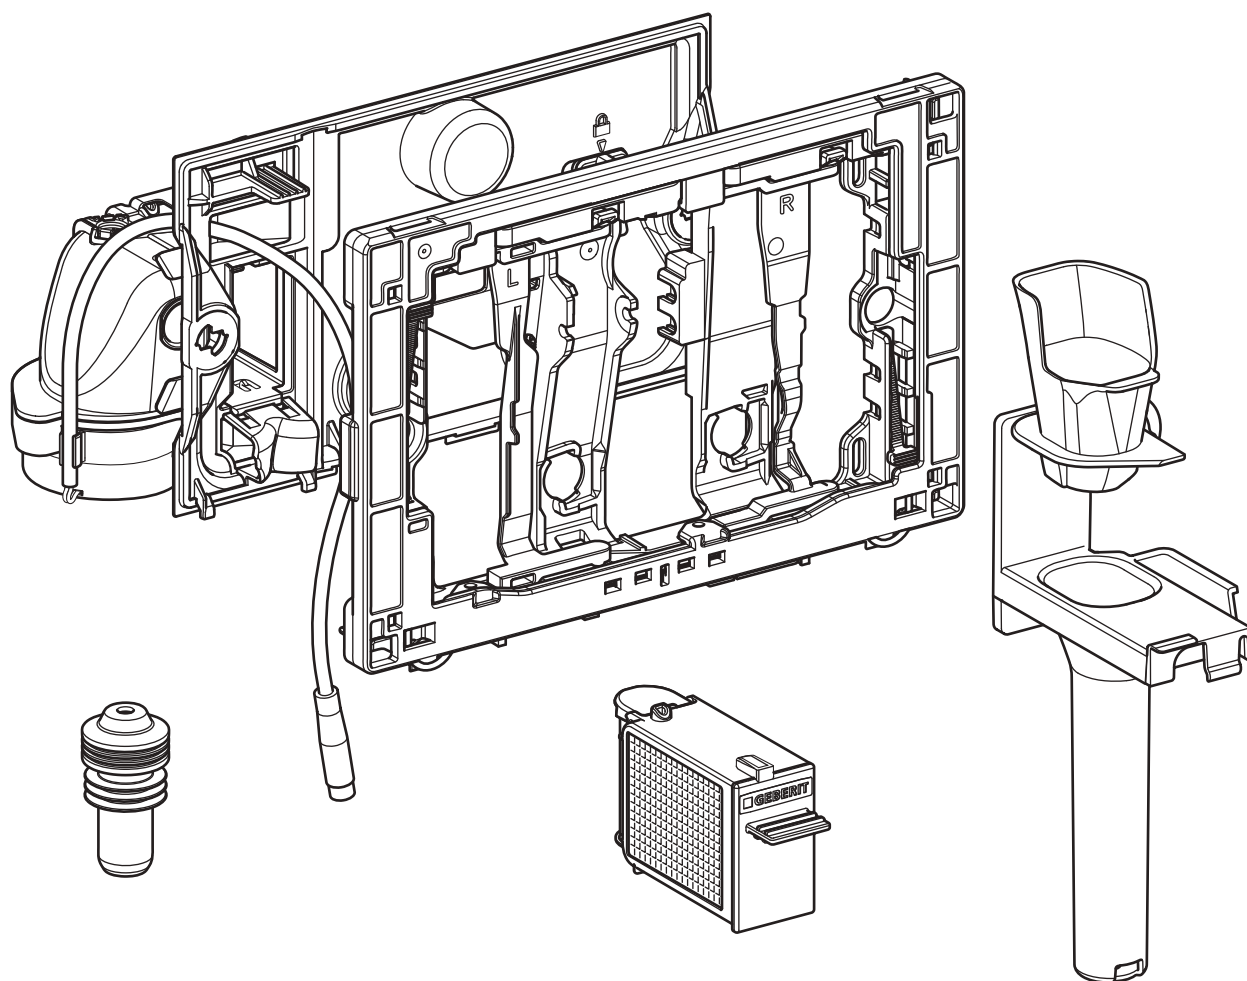

# GEBERIT DUOFRESH SIGMA 12 CM

**GEBERIT**