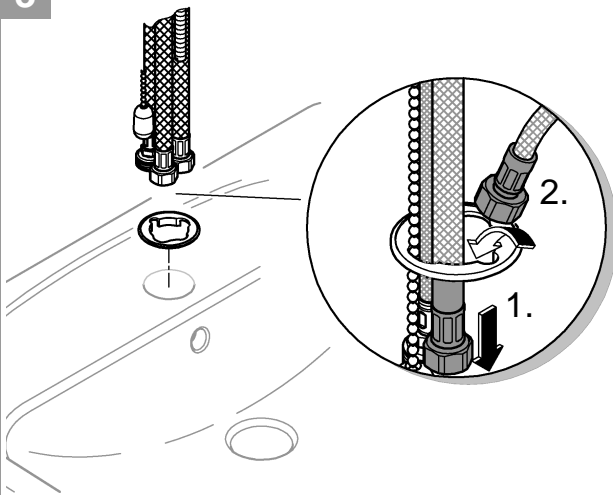

§
DIN 1988
DIN EN 806
DIN 1717

1

2

3