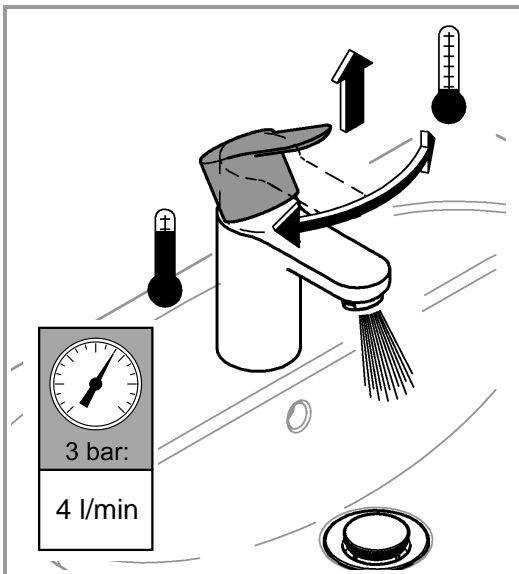

<p>*46 375</p>	
<p>*19 332</p>	<p>32mm</p>
<p>*19 017</p>	<p>13mm</p>

Pure Freude an Wasser

GROHE
WAVES

D

+49 571 3989 333
helpline@grohe.de

A

+43 1 68060
info-at@grohe.com

AUS