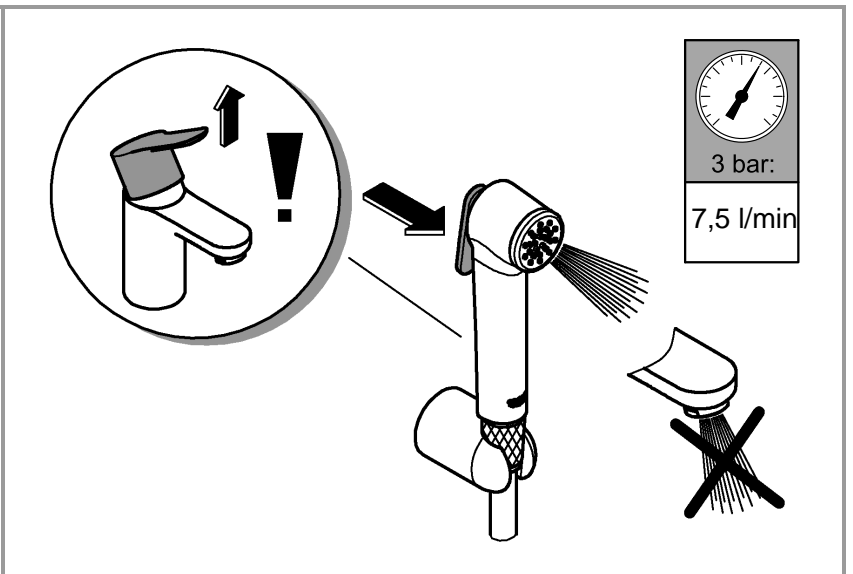

<p>*46 375</p>	
<p>*19 332</p>	<p>32mm</p>
<p>*19 017</p>	<p>13mm</p>

Pure Freude an Wasser

GROHE
WAVES

D

+49 571 3989 333
helpline@grohe.de

A

+43 1 68060
info-at@grohe.com

AUS