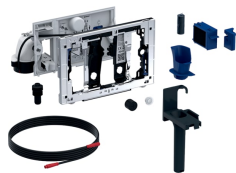

Модуль Geberit DuoFresh с ручным пуском и приемником для цилиндров Geberit DuoFresh, для смывного бачка скрытого монтажа Sigma 12 см

Образец

Цели применения

- Для смывных бачков скрытого монтажа Geberit Sigma 12 см (с 2008 года выпуска)
- Для непосредственной очистки воздуха из санфаянса
- Для вставки Geberit DuoFresh Stick без хлора или окисляющих составляющих
- Для смывных клавиш Geberit Sigma01
- Для смывных клавиш Geberit Sigma10
- Для смывных клавиш Geberit Sigma20
- Для смывных клавиш Geberit Sigma21
- Для смывных клавиш Geberit Sigma30
- Для смывных клавиш Geberit Sigma50

Характеристики

- Фронтальная установка
- Система очистки воздуха с функцией фильтрования встроена в смывной бачок скрытого монтажа

Объем поставки

- Монтажная рама с поворотным механизмом
- Защитная пластина
- Вытяжной узел с радиальным вентилятором
- Кабельное соединение со штекером длиной 1,8 м
- Керамический сотовый фильтр

Заказать дополнительно

- Сетевой блок питания 230 В / 12 В/50 Гц, для модуля Geberit DuoFresh, для монтажной коробки

Принадлежности

- Комбинированная монтажная коробка Geberit
- Монтажный комплект с коробкой скрытого монтажа, для модуля Geberit DuoFresh
- Цилиндр Geberit DuoFresh
- Выдвижной ящик с керамическим сотовым фильтром для модуля Geberit DuoFresh

- Выключатель для включения и выключения очистки воздуха обеспечивается клиентом.

- Вытяжной узел может монтироваться без использования инструментов
- Совместимость с приложением Geberit Home
- Нейтрализация запаха посредством керамического сотового фильтра
- Замена керамического сотового фильтра для нейтрализации запахов выполняется без использования инструментов
- Geberit DuoFresh Stick вставляется без применения инструментов

Технические характеристики

Степень защиты	IPX4
Класс защиты	III
Рабочее напряжение	12 В пост. тока
Потребляемая мощность	7 Вт
Потребляемая мощность в режиме ожидания	≤ 0.5 Вт

- Приемный контейнер для Geberit DuoFresh Stick
- Заглушка для трубки подвода
- Выдвижной ящик с фильтром и держателем для Geberit DuoFresh Stick
- 8 цилиндров Geberit DuoFresh