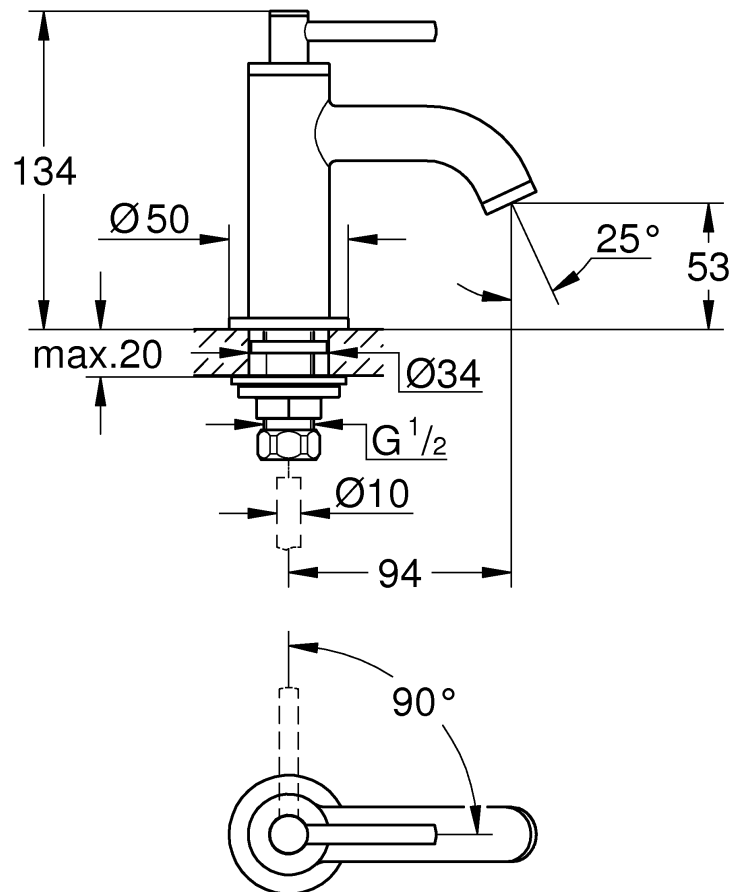

20 021

DIN  
1988

DIN  
EN  
806

1

2

2,5mm

17mm

Pure Freude an Wasser