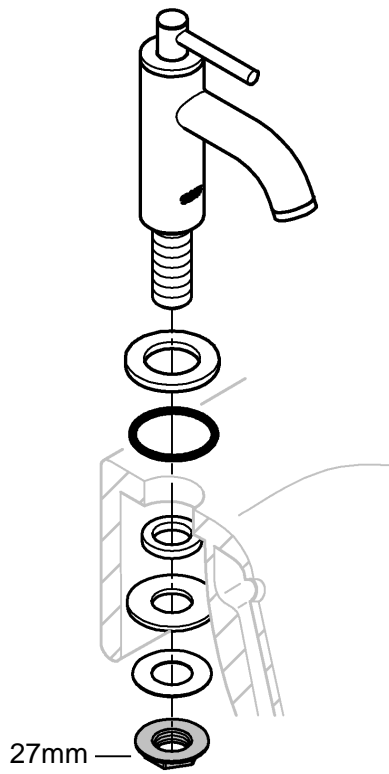

20 021

DIN  
1988

DIN  
EN  
806

1

2

2,5mm

17mm

Pure Freude an Wasser