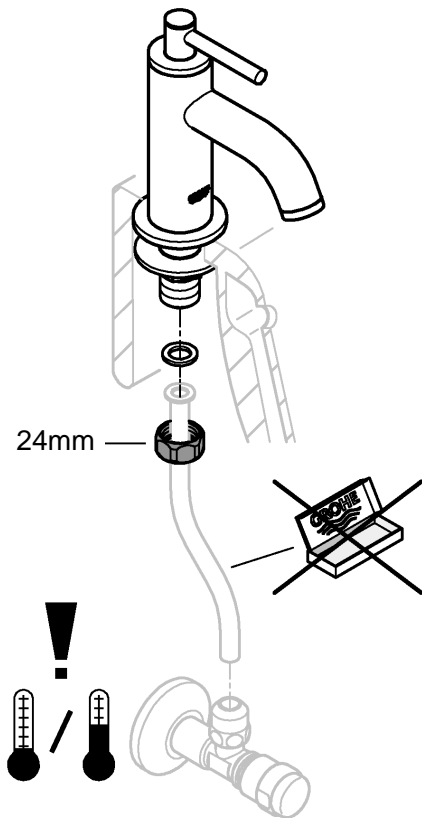

20 021

DIN  
1988

DIN  
EN  
806

1

2

2,5mm

17mm

Pure Freude an Wasser