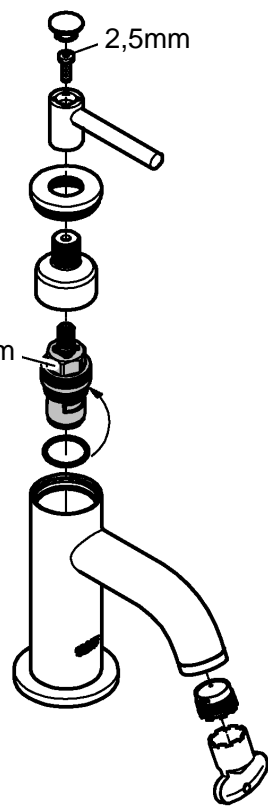

20 021

DIN  
1988

DIN  
EN  
806

1

2

2,5mm

17mm

Pure Freude an Wasser