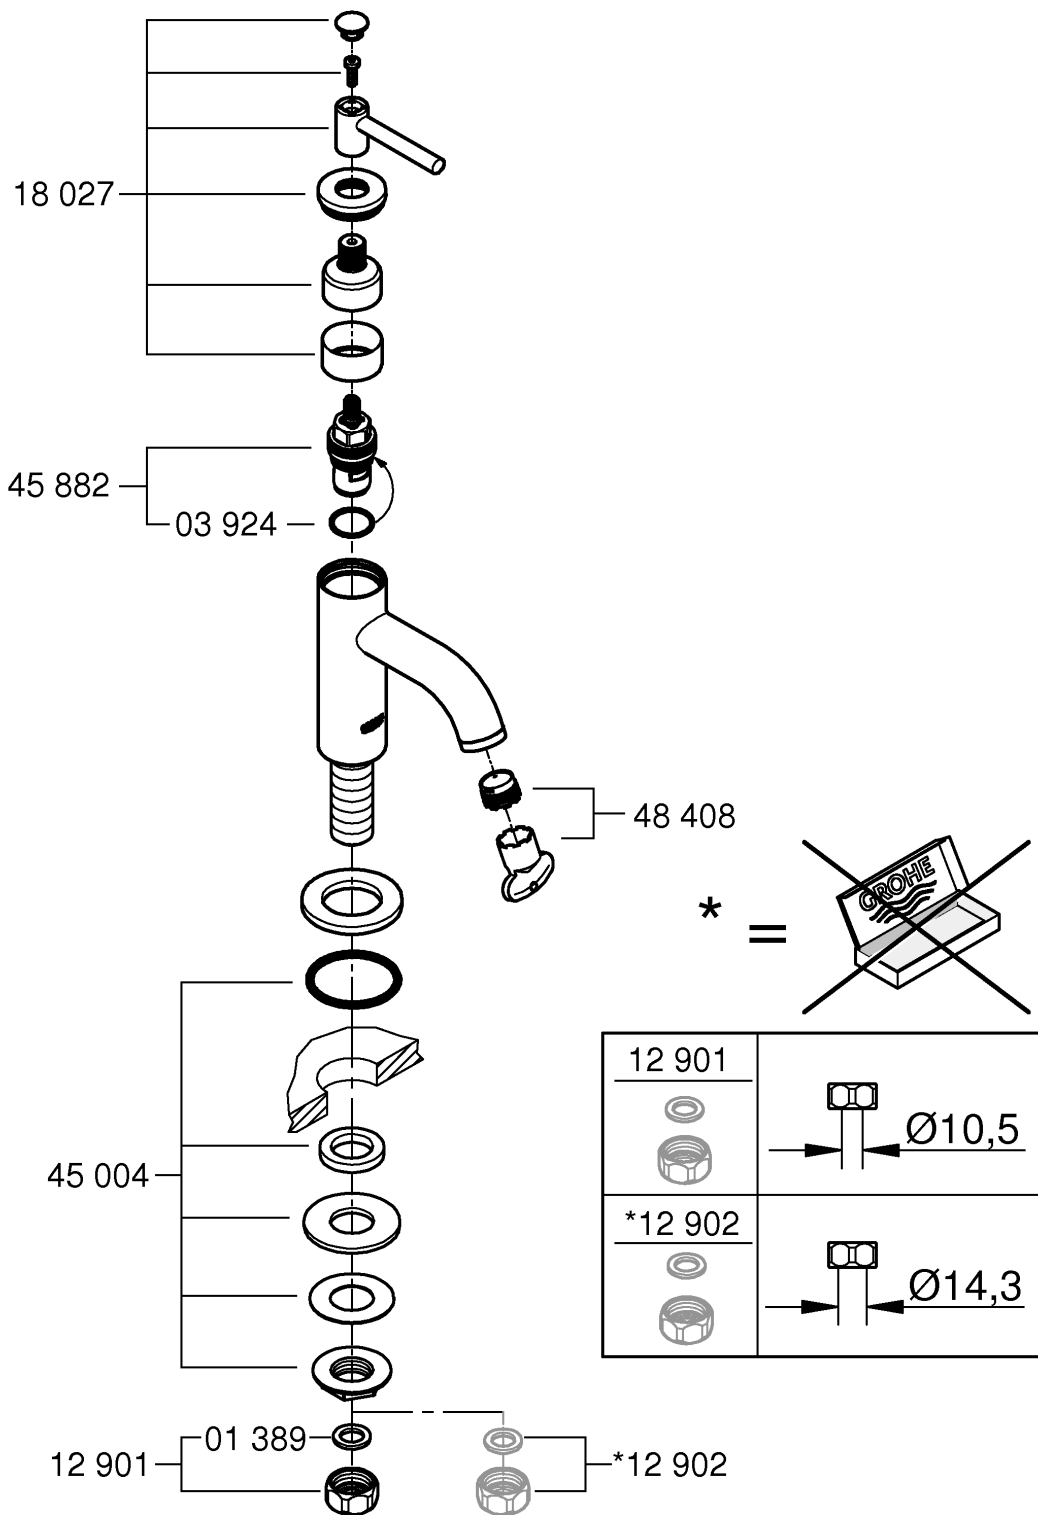

20 021

DIN  
1988

DIN  
EN  
806

1

2

2,5mm

17mm

Pure Freude an Wasser