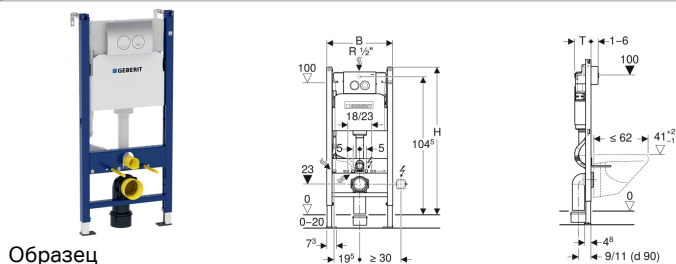

Инсталляция Geberit Duofix для подвешенного унитаза, 112 см, со смывным бачком скрытого монтажа Delta 12 см, смывная клавиша Delta21

Цели применения

- Для гипсокартонных стен
- Для встраивания в пристенки по высоте рамы или по высоте помещения
- Для встраивания в фальшстены по высоте помещения
- Для подвесных унитазов с размерами подключения согласно EN 33:2011
- Для подвесных унитазов с вылетом до 62 см
- Для двойного смыва
- Для напольных покрытий толщиной 0–20 см

Характеристики

- Самонесущая рама с порошковой окраской
- Рама открытая сверху
- Рама с отверстиями $\varnothing 9$ мм для крепления в деревянном каркасе
- Рама с установочными отверстиями для стеновых анкеров Geberit Duofix для элементов с открытой сверху рамой
- Рама подготовлена для крепления крепежных скоб для установки нестандартного санфаянса
- Стойка оцинкованная
- Стойки с возможностью перемещения 0–20 см

Объем поставки

- Угловой запорный вентиль R 1/2" с кольцом-адаптером
- Защитная крышка для окна технического обслуживания, из пенополистирола
- 2 держателя крепления рамки
- Смывная клавиша Delta21
- 2 анкера для крепления к стене

- Опорные площадки пластиковые
- Глубина опорных площадок подходит для монтажа в U-образные профили UW 50
- Соединительное колено может монтироваться без использования инструментов
- Смывной бачок скрытого монтажа с фронтальной установкой
- Смывной бачок скрытого монтажа с противоконденсатной изоляцией
- При заводской установке возможен немедленный последующий смыв
- Подвод воды сзади или сверху по центру
- Оснащен трубкой подвода воды для подсоединения унитазов-биде Geberit AquaClean
- С возможностью крепления для электропитания