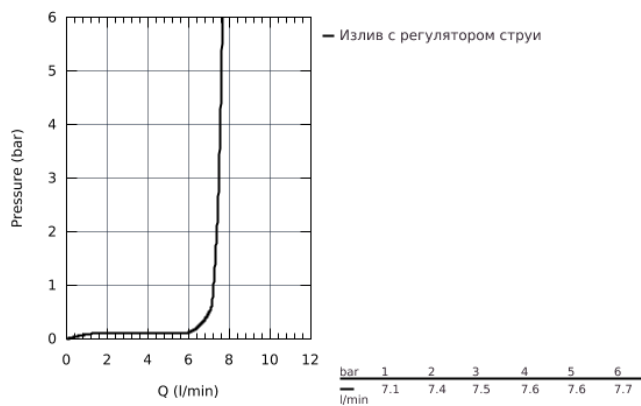

27 475 001 **ДУШЕВЫЕ СИСТЕМЫ EUPHORIA ДУШЕВАЯ СИСТЕМА С ТЕРМОСТАТОМ
ДЛЯ ВАННЫ; НАСТЕННЫЙ МОНТАЖ**