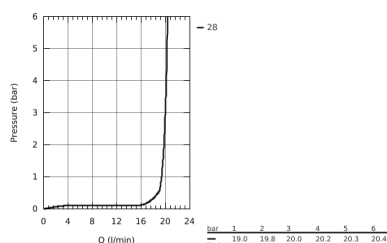

27 475 001 ДУШЕВЫЕ СИСТЕМЫ EUPHORIA ДУШЕВАЯ СИСТЕМА С ТЕРМОСТАТОМ ДЛЯ ВАННЫ; НАСТЕННЫЙ МОНТАЖ

ОПИСАНИЕ ПРОДУКТА

- включает в себя:
- горизонтальный поворотный душевой

кронштейн 450 мм

- настенный термостат с аквадиммером
- выбор между:
- Euphoria 260 Верхний душ (26 457)
- 3 вида струй:
- Rain, SmartRain, Jet
- с шаровым шарниром
- угол поворота $\pm 15^\circ$
- излив для ванны
- отдельный переключатель на ручной душ
- ручной душ Euphoria 110 Massage (27 239 000)
- 3 вида струй:
- Rain, SmartRain, Massage
- регулируется по высоте с помощью скользящего элемента
- душевой шланг 1750 мм (28 388 000)
- **GROHE EcoJoy** ограничитель расхода воды 9,5 л/мин
- **GROHE TurboStat** встроенный термоэлемент
- **GROHE SafeStop** стопор безопасности при 38°C
-
- **GROHE SafeStop Plus** опционно ограничитель температуры на 43°C, включен
- **GROHE DreamSpray** превосходный поток воды
- **GROHE StarLight** хромированная поверхность
- **GROHE SprayDimmer**
- система **SpeedClean** против известковых отложений
- **внутренний охлаждающий канал** для продолжительного срока службы
- **Twistfree** против перекручивания шланга
- совместим с проточным водонагревателем **только** выше 18 кВт/ч, а также с накопительную информацию)
- минимальный расход воды 7л/мин