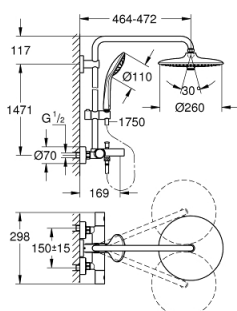

27 475 001 ДУШЕВЫЕ СИСТЕМЫ EUPHORIA ДУШЕВАЯ СИСТЕМА С ТЕРМОСТАТОМ ДЛЯ ВАННЫ; НАСТЕННЫЙ МОНТАЖ

ОПИСАНИЕ ПРОДУКТА

- включает в себя:
- горизонтальный поворотный душевой

кронштейн 450 мм

- настенный термостат с аквадиммером
- выбор между:
- Euphoria 260 Верхний душ (26 457)
- 3 вида струй:
- Rain, SmartRain, Jet
- с шаровым шарниром
- угол поворота $\pm 15^\circ$
- излив для ванны
- отдельный переключатель на ручной душ
- ручной душ Euphoria 110 Massage (27 239 000)
- 3 вида струй:
- Rain, SmartRain, Massage
- регулируется по высоте с помощью скользящего элемента
- душевой шланг 1750 мм (28 388 000)
- **GROHE EcoJoy** ограничитель расхода воды 9,5 л/мин
- **GROHE TurboStat** встроенный термоэлемент
- **GROHE SafeStop** стопор безопасности при 38°C
- •
- **GROHE SafeStop Plus** опционно ограничитель температуры на 43°C, включен
- **GROHE DreamSpray** превосходный поток воды
- **GROHE StarLight** хромированная поверхность
- **GROHE SprayDimmer**
- система **SpeedClean** против известковых отложений
- **внутренний охлаждающий канал** для продолжительного срока службы
- **Twistfree** против перекручивания шланга
- совместим с проточным водонагревателем **только** выше 18 кВт/ч, а также с накопительную информацию)
- минимальный расход воды 7л/мин