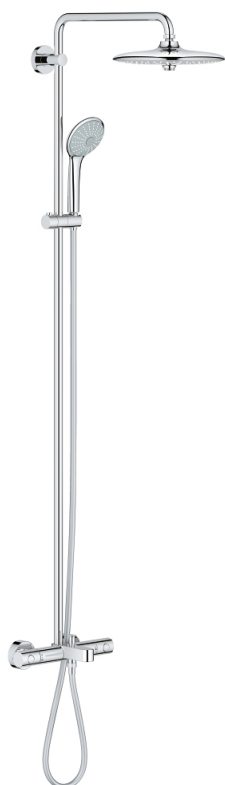

27 475 001 ДУШЕВЫЕ СИСТЕМЫ EUPHORIA ДУШЕВАЯ СИСТЕМА С ТЕРМОСТАТОМ ДЛЯ ВАННЫ; НАСТЕННЫЙ МОНТАЖ

ОПИСАНИЕ ПРОДУКТА

- включает в себя:
- горизонтальный поворотный душевой

кронштейн 450 мм

- настенный термостат с аквадиммером
- выбор между:
- Euphoria 260 Верхний душ (26 457)
- 3 вида струй:
- Rain, SmartRain, Jet
- с шаровым шарниром
- угол поворота $\pm 15^\circ$
- излив для ванны
- отдельный переключатель на ручной душ
- ручной душ Euphoria 110 Massage (27 239 000)
- 3 вида струй:
- Rain, SmartRain, Massage
- регулируется по высоте с помощью скользящего элемента
- душевой шланг 1750 мм (28 388 000)
- **GROHE EcoJoy** ограничитель расхода воды 9,5 л/мин
- **GROHE TurboStat** встроенный термоэлемент
- **GROHE SafeStop** стопор безопасности при 38°C
-
- **GROHE SafeStop Plus** опционно ограничитель температуры на 43°C, включен
- **GROHE DreamSpray** превосходный поток воды
- **GROHE StarLight** хромированная поверхность
- **GROHE SprayDimmer**
- система **SpeedClean** против известковых отложений
- **внутренний охлаждающий канал** для продолжительного срока службы
- **Twistfree** против перекручивания шланга
- совместим с проточным водонагревателем **только** выше 18 кВт/ч, а также с накопительную информацию)
- минимальный расход воды 7л/мин