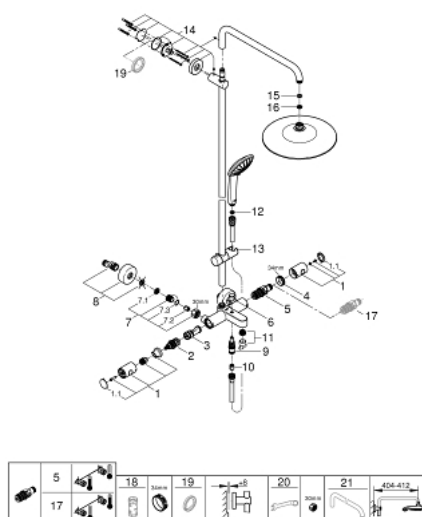

27 475 001 ДУШЕВЫЕ СИСТЕМЫ EUPHORIA ДУШЕВАЯ СИСТЕМА С ТЕРМОСТАТОМ ДЛЯ ВАННЫ; НАСТЕННЫЙ МОНТАЖ

ЗАПАСНЫЕ ЧАСТИ

- 1: Рычаг (Order-nr. 47984000)
- 1.1: колпачок (Order-nr. 6458500M)
- 2: Аквадиммер (Order-nr. 47364000)
- 3: Водоводная трубка (Order-nr. 47887000)
- 4: Крепежное кольцо (Order-nr. 47743000)
- 5: Картридж (Order-nr. 47439000)
- 6: Кнопка переключателя (Order-nr. 65648000)
- 7: Обратный клапан (Order-nr. 47189000)
- 7.1: Фильтр-сетка (Order-nr. 0726400M)
- 7.2: Обратный клапан (Order-nr. 08565000)
- 7.3: O-кольцо (Order-nr. 0305500M)
- 8: S-образный эксцентрик (Order-nr. 12662000)
- 9: Переключатель (Order-nr. 65655000)
- 10: Обратный клапан (Order-nr. 08565000)
- 11: Аэратор (Order-nr. 13926000)
- 12: Фильтр-сетка (Order-nr. 0700200M)
- 13: Скользящий элемент (Order-nr. 12140000)
- 14: Shower bar holder (Order-nr. 48279000)
- 15: Прокладка (Order-nr. 0138900M)
- 16: Фильтр с комплектом крепления (Order-nr. 48007000)
- 17: Реверсивный термозащитный элемент 1/2 (Order-nr. 47175000)*
- 18: Ключ (Order-nr. 19332000)*
- 19: Шайба выравнивания (Order-nr. 27180000)*
- 20: специальный ключ (Order-nr. 19377000)*
- 21: Shower arm for shower systems (Order-nr. 14047000)*

* Optional accessories